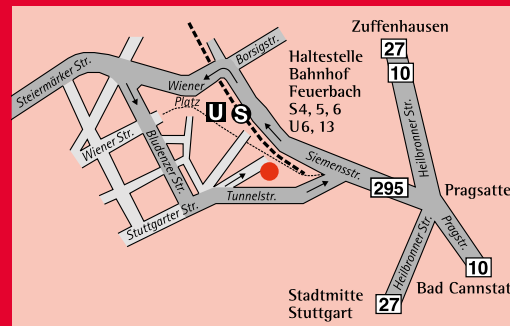

wild wasser Stuttgart e.V.

Wildwasser Stuttgart e.V.
Stuttgarter Straße 3
70469 Stuttgart
Tel. 0711-85 70 68
Fax 0711-816 06 24
info@wildwasser-stuttgart.de
www.wildwasser-stuttgart.de

Consultorías telefónicas
Lunes 09:00 - 10:00 horas
Miércoles 17:00 - 18:00 horas

Tiempo para llamadas
Martes y Miércoles 09:00 - 12:00 horas
Jueves 13:00 - 16:00 horas

Conexión bancaria
BW-Bank
IBAN: DE39 6005010104005 105304
BIC: SOLADEST600

Donaciones y contribuciones son libres de impuestos